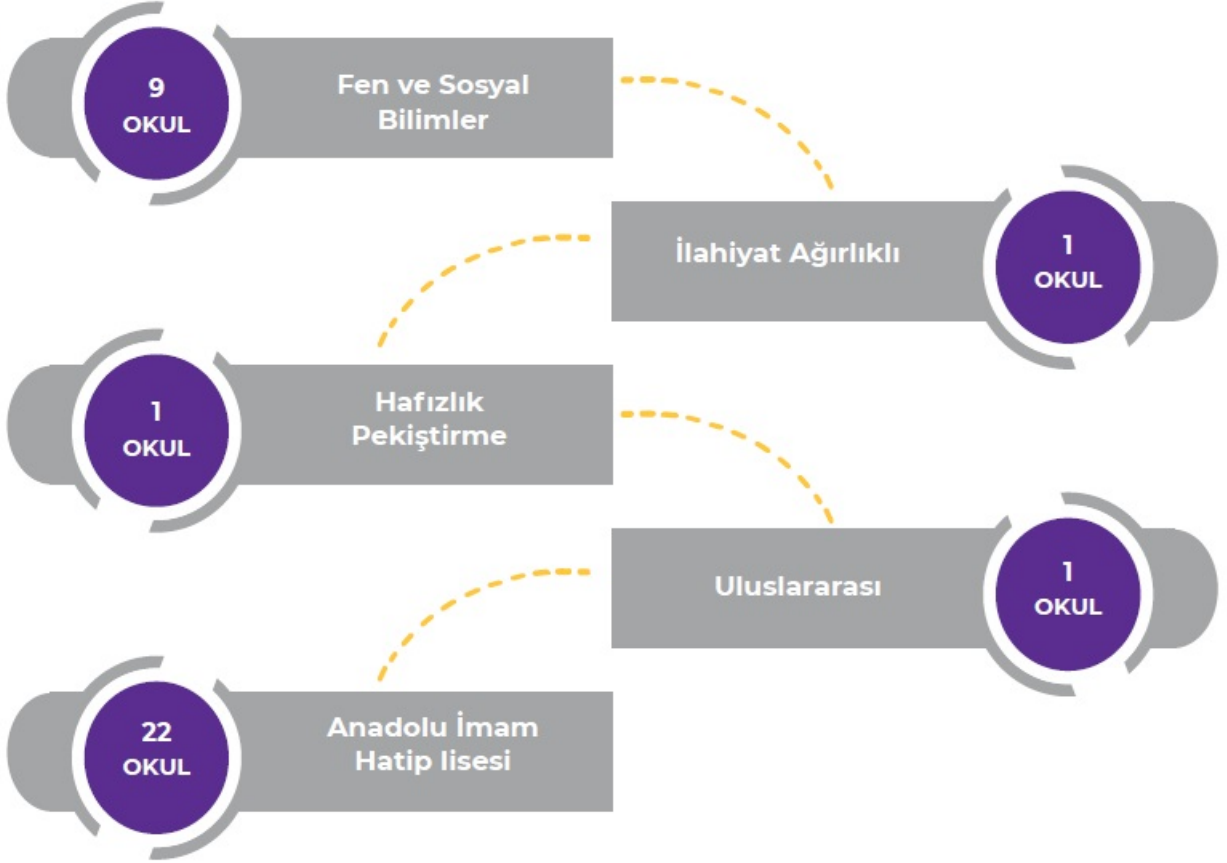

FEN VE SOSYAL BİLİMLER PROGRAMI

ANADOLU İMAM HATİP LİSELERİNDE PROGRAM ÇEŞİTLİLİĞİ

	İlçe	Kurum Adı	Öğrenim Türü	Kont.
1.	MERKEZ	İhramcızade AİHL	Kız/ Erkek	90
2.	MERKEZ	Asım Şahin Kız AİHL	Kız	60
3.	MERKEZ	Uluslararası Şehit M. Murat Ertekin AİHL	Erkek	60
4.	MERKEZ	Sivas AİHL	Erkek	60
5.	ŞARKIŞLA	Şarkışla AİHL	Erkek	30
6.	ŞARKIŞLA	Şehit Özgür Gencer Kız AİHL	Kız	30
7.	SUŞEHİRİ	Semiha Yıldırım AİHL	Kız/ Erkek	24
8.	ZARA	Zara AİHL	Kız/ Erkek	30
9.	YILDIZELİ	Yıldızeli AİHL	Erkek	24

SİVAS'TAKİ ANADOLU İMAM HATİP LİSELERİNDE UYGULANAN PROGRAMLARIN OKULLARA GÖRE SAYISAL DAĞILIMI